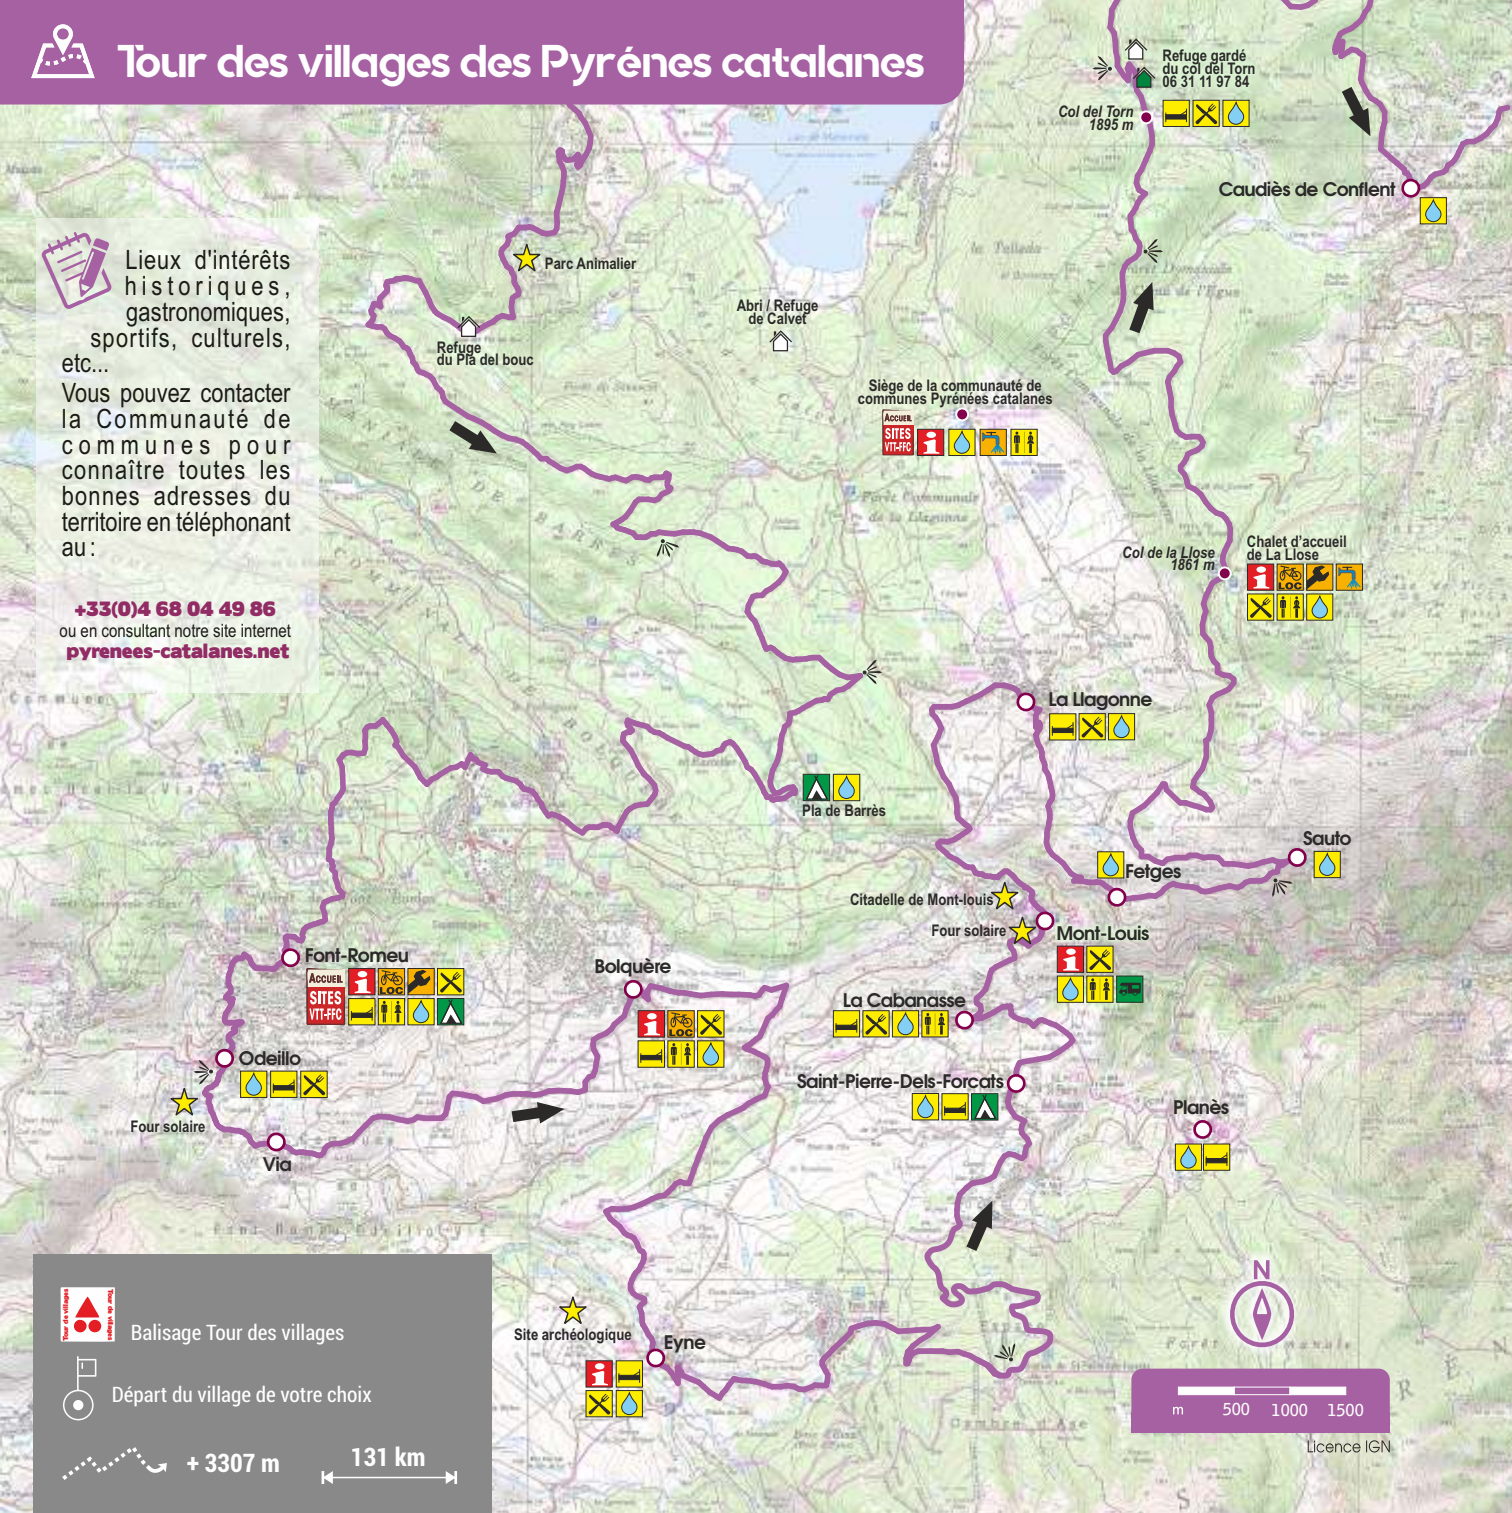

+33(0)4 68 04 49 86

ou en consultant notre site internet **pyrenees-catalanes.net**

Balisage Tour des villages

Départ du village de votre choix

+ 3307 m

131 km

m 500 1000 1500

Licence IGN